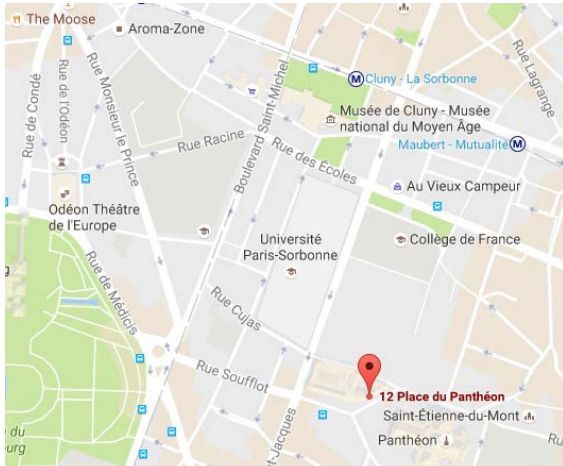

Les informations pratiques / Useful Information

2/12/2016, France Stratégie, 18 Rue de Martignac, 75007 Paris

*l'Accès

En métro :

Stations Solferino (ligne 12) or
Varenne (ligne 13)

*Access

By metro :

Stations Solferino (line 12) or
Varenne (line 13)

L'adresse de l'hôtel/Hotel address - « Hôtel de Suède » 31 Rue Vaneau, 75007 Paris (tel : 01 47 05 00 08)

*l'Accès

En métro :

Stations Saint-François-Xavier (ligne 12)
Varenne (ligne 13)
Vaneau ou Sèvres-Babylone (ligne 10)

*Access

By metro :

Stations Saint-François-Xavier (line 12)
Varenne (line 13)
Vaneau or Sèvres-Babylone (line 10)

L'Ambassade du Royaume-Uni / The Embassy of the United Kingdom- 35 rue du Faubourg-Saint-Honoré, 75008 Paris

*l'Accès

En métro :

Stations Madeleine (lignes 8, 12 et 14)
Concorde (ligne 1, 8 et 12)

*Access

By metro :

Station Madeleine (lines 8, 12 and 14)
Concorde (Lines 1, 8 and 12)

3/12/2016, Université Paris 1 Panthéon-Sorbonne, 12 Place du Panthéon, 75005 Paris